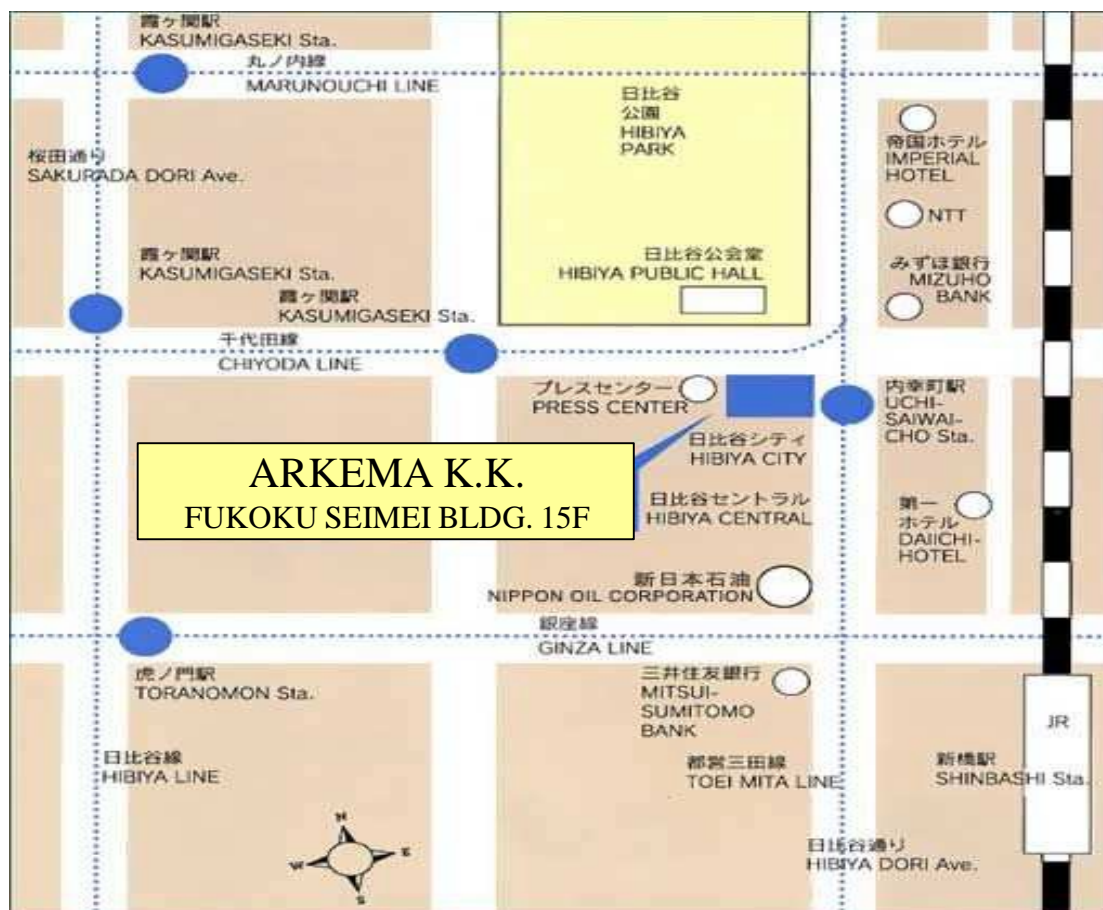

ARKEMA K.K. TOKYO OFFICE

Fukoku Seimei Bldg. 15F, 2-2-2 Uchisaiwaicho, Chiyoda-ku, Tokyo 100-0011 Japan

アルケマ株式会社 東京本社 〒100-0011 東京都千代田区内幸町 2-2-2 富国生命ビル 15F
Tel: +81-(0)3-5251-9900 Fax: +81-(0)3-5251-9930

[ACCESS BY TRAIN]

-  JR Yamanote Line / Keihin-Tohoku Line Shinbashi Sta. – Exit Hibiya
-  Tokyo Metro Chiyoda Line / Hibiya Line Kasumigaseki Sta. – Exit C4
Marunouchi Line Kasumigaseki Sta. – Exit B2
-  Toei Subway Mita Line Uchisaiwaicho Sta. – Exit A6

[電車でのアクセス]

 JR	山手線/京浜東北線	「新橋駅」	日比谷口	徒歩 6 分
 東京メトロ	千代田線	「霞ヶ関駅」	C4 出口	徒歩 3 分
	日比谷線	「霞ヶ関駅」	C4 出口	徒歩 3 分
	丸の内線	「霞ヶ関駅」	B2 出口	徒歩 5 分
 都営地下鉄	三田線	「内幸町駅」	A6 出口	直結