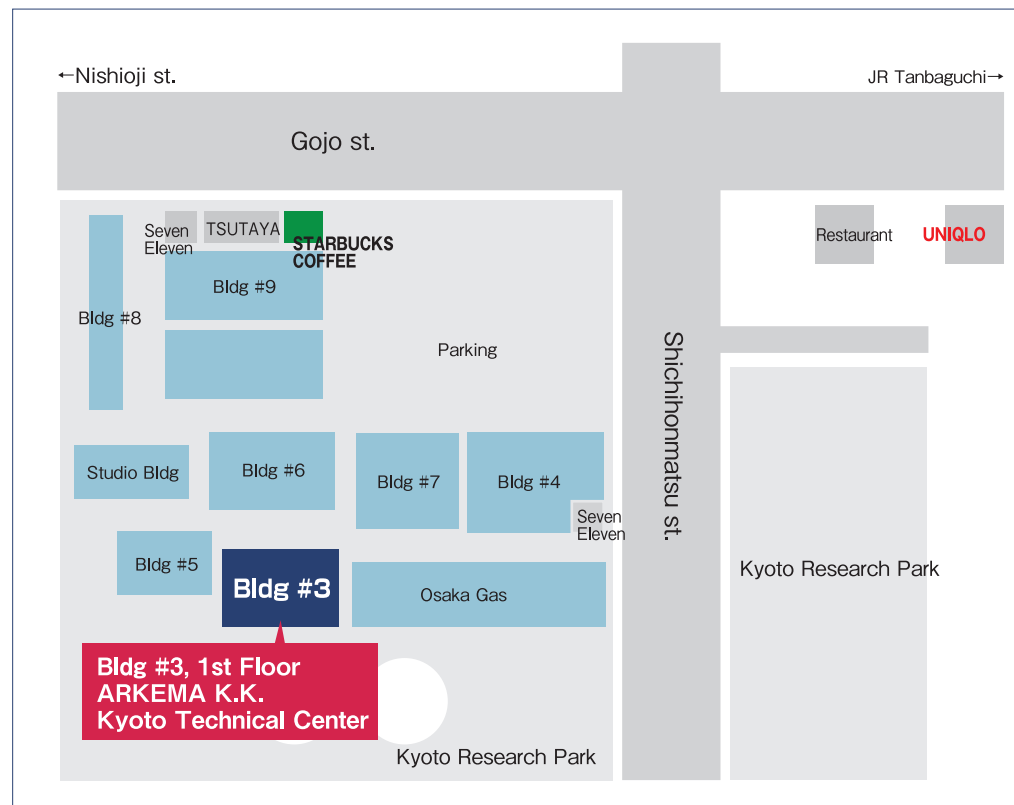

ARKEMA - Kyoto Technical Center

Kyoto Research Park SCB#3, 93 Chudoji Awatacho
Shimogyo, Kyoto 600-8815 Japan
Tel. 075 326 7431 / Fax. 075 326 7524

from Kyoto station

by Train...Take JR Sanin (Sagano) line from Kyoto station to
Tambaguchi station and 5 minute walk to Kyoto Research Park.

by Taxi... about 10 min., JPY 1,000.

アルケマ株式会社 京都テクニカルセンター

〒600-8815 京都市下京区中堂寺粟田町93

京都リサーチパーク SCB#3

Tel. 075 326 7431 / Fax. 075 326 7524

京都駅から

〈電車〉 JR嵯峨野（山陰）線で2駅・丹波口駅下車徒歩約5分

〈タクシー〉 約10分・約1,000円