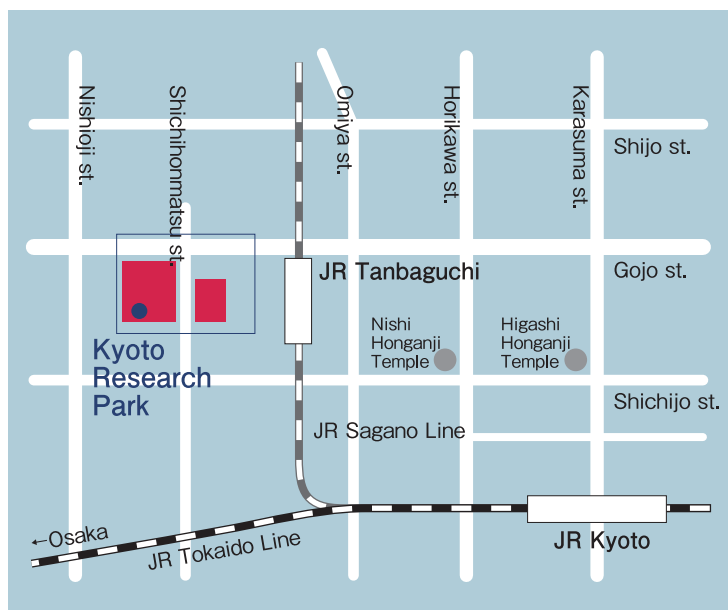

ARKEMA - Kyoto Technical Center

Kyoto Research Park SCB#3, 93 Chudoji Awatacho
Shimogyo, Kyoto 600-8815 Japan
Tel. 075 326 7431 / Fax. 075 326 7524

from Kyoto station

by Train...Take JR Sanin (Sagano) line from Kyoto station to
Tambaguchi station and 5 minute walk to Kyoto Research Park.

by Taxi... about 10 min., JPY 1,000.

アルケマ株式会社 京都テクニカルセンター

〒600-8815 京都市下京区中堂寺粟田町93

京都リサーチパーク SCB#3

Tel. 075 326 7431 / Fax. 075 326 7524

京都駅から

〈電車〉 JR嵯峨野（山陰）線で2駅・丹波口駅下車徒歩約5分

〈タクシー〉 約10分・約1,000円