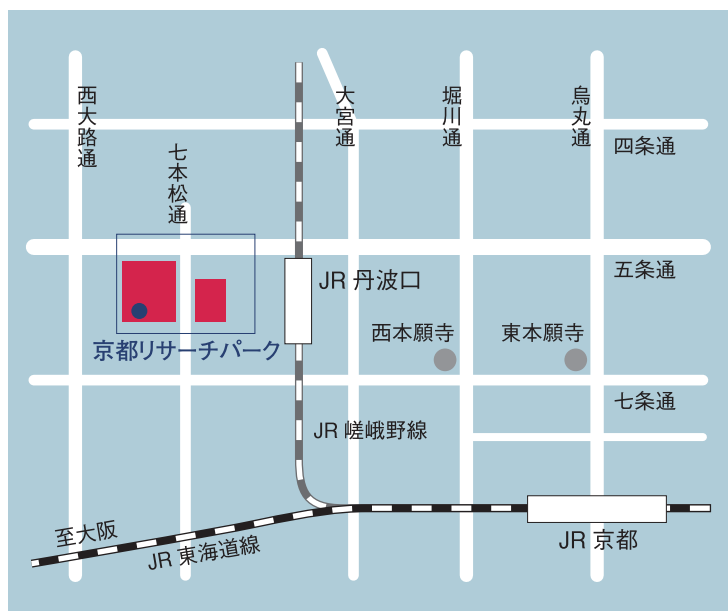

アルケマ株式会社 京都テクニカルセンター

〒600-8815 京都市下京区中堂寺粟田町93

京都リサーチパーク SCB#3

Tel. 075 326 7431 / Fax. 075 326 7524

京都駅から

〈電車〉 JR嵯峨野(山陰)線で1駅・丹波口駅下車徒歩約5分

〈タクシー〉 約10分・1,000円位

ARKEMA - Kyoto Technical Center

Kyoto Research Park SCB#3, 93 Chudoji Awatacho
Shimogyo, Kyoto 600-8815 Japan
Tel. 075 326 7431 / Fax. 075 326 7524

from Kyoto station

by Train...Take JR Sanin (Sagano) line from Kyoto station to
Tambaguchi station and 5 minute walk to Kyoto Research Park.

by Taxi... about 10 min., JPY 1,000.