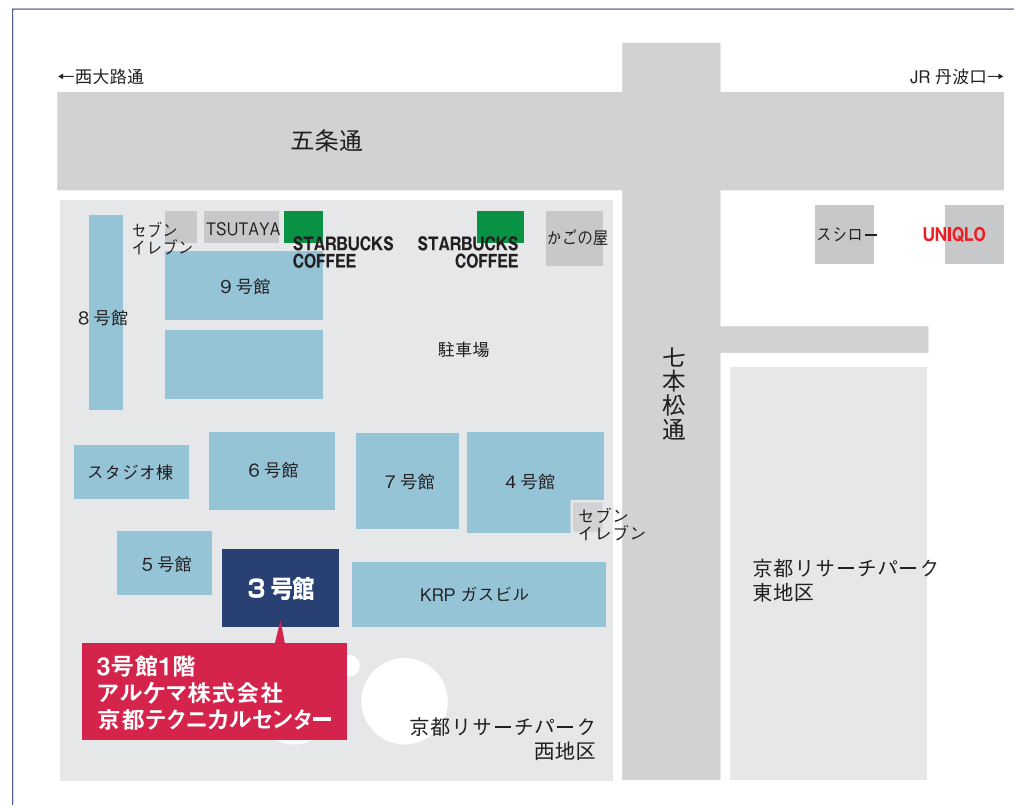

アルケマ株式会社 京都テクニカルセンター

〒600-8815 京都市下京区中堂寺粟田町93

京都リサーチパーク SCB#3

Tel. 075 326 7431 / Fax. 075 326 7524

京都駅から

〈電車〉 JR嵯峨野(山陰)線で1駅・丹波口駅下車徒歩約5分

〈タクシー〉 約10分・1,000円位

ARKEMA - Kyoto Technical Center

Kyoto Research Park SCB#3, 93 Chudoji Awatacho
Shimogyo, Kyoto 600-8815 Japan
Tel. 075 326 7431 / Fax. 075 326 7524

from Kyoto station

by Train...Take JR Sanin (Sagano) line from Kyoto station to
Tambaguchi station and 5 minute walk to Kyoto Research Park.

by Taxi... about 10 min., JPY 1,000.